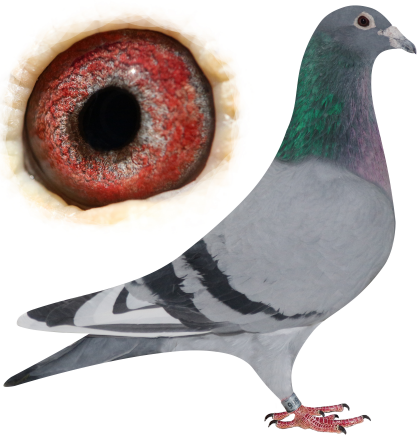

♂ CH-15-666

PLEA

ALLGEMEIN

Ringnummer	CH-15-666
Name	Plea
Farbe	blauspiess
Züchter	Theo Schmid

BESCHREIBUNG

War ein hervorragender Reisevogel. 2016 7/7, 2017 7/7 und 2. As-Vogel der RV, 3. As-Vogel SSV 2018: nach Verletzung in die Zucht.

ELTERN

Vater

CH-13-54
Bolt
blau
Theo Schmid

Mutter

CH-11-588
blau
Theo Schmid