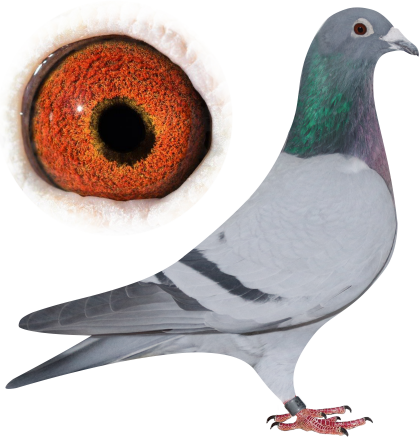

♂ CH-15-676

MESSI

## ALLGEMEIN

Ringnummer	CH-15-676
Name	Messi
Farbe	bluebar
Züchter	Theo Schmid

#### Mutter

CH-10-3118  
Weisshorn  
blau  
Heinz Baumann