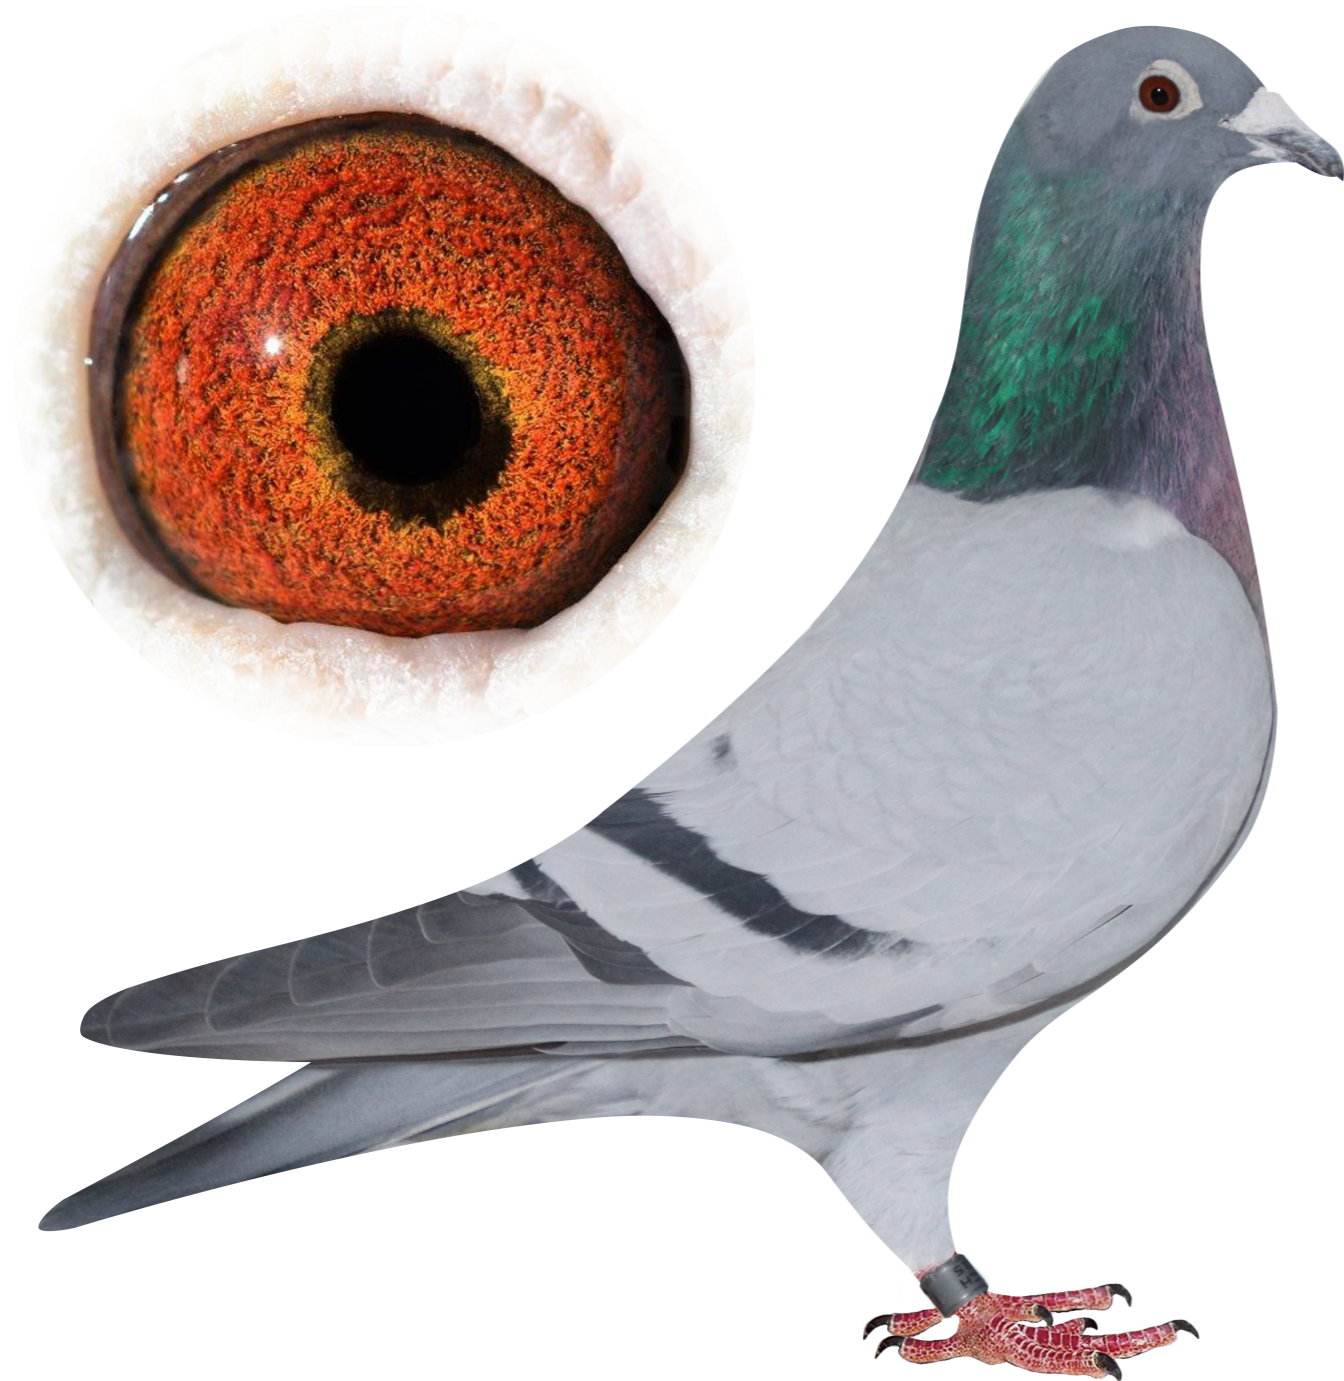

♂ **CH-15-676**
MESSI

♂ **CH-15-676**
MESSI
bluebar
Theo Schmid

♂ **CH-11-583**
NANDO RAPHAEL
blau
Theo Schmid
2012 Besgereister Jähriger Vogel
7/6 Preise. 2014 1. As-Vogel mit
7/7 Preisen. Wurde ab dann in die
Zucht gesetzt. Er stammt noch
von der Linie Musiol

♀ **CH-10-3118**
WEISSHORN
blau
Heinz Baumann
Louis Adrianssen Blut. GSMT: 4/3,
313km, Super Zuchtweibchen!

♂ **CH-99-01892**
TURBO
blau genoppt
Franz Musiol
1. As-Vogel 2001 Gruppe Wallis.
7/7 Preise. Er war ein Klasse
Reisevogel! Sein Zuchtwert war
hervorragend. Er ist Papa von
mehreren AS-Vögeln in der Region.

♀ **CH-10-01366**
FULL SIS. CHRISTIANO
blau
Theo Schmid
Die 1366 ist eine Vollschwester zu
"Christiano Ronaldo" (07-1064)
As-Vogel

♂ **BE-09-6346679**
blau genoppt
Dirk van Dyck
Ursprünglich Linie Kanibal; von
Dirk van Dijk über Louis
Adrianssen.

♀ **DV-6586-93-0604**
MEGI
blau
Willy Becker
Eines der besten und schönsten
Geschenke von Willi Beck...

♂ **BE-07-6043288**
blau
Louis Adrianssen
...

♀ **BE-03-6425133**
blau
Linie Vaterseite: Viteneus &
Mutterseite: Dirk van Dijk...