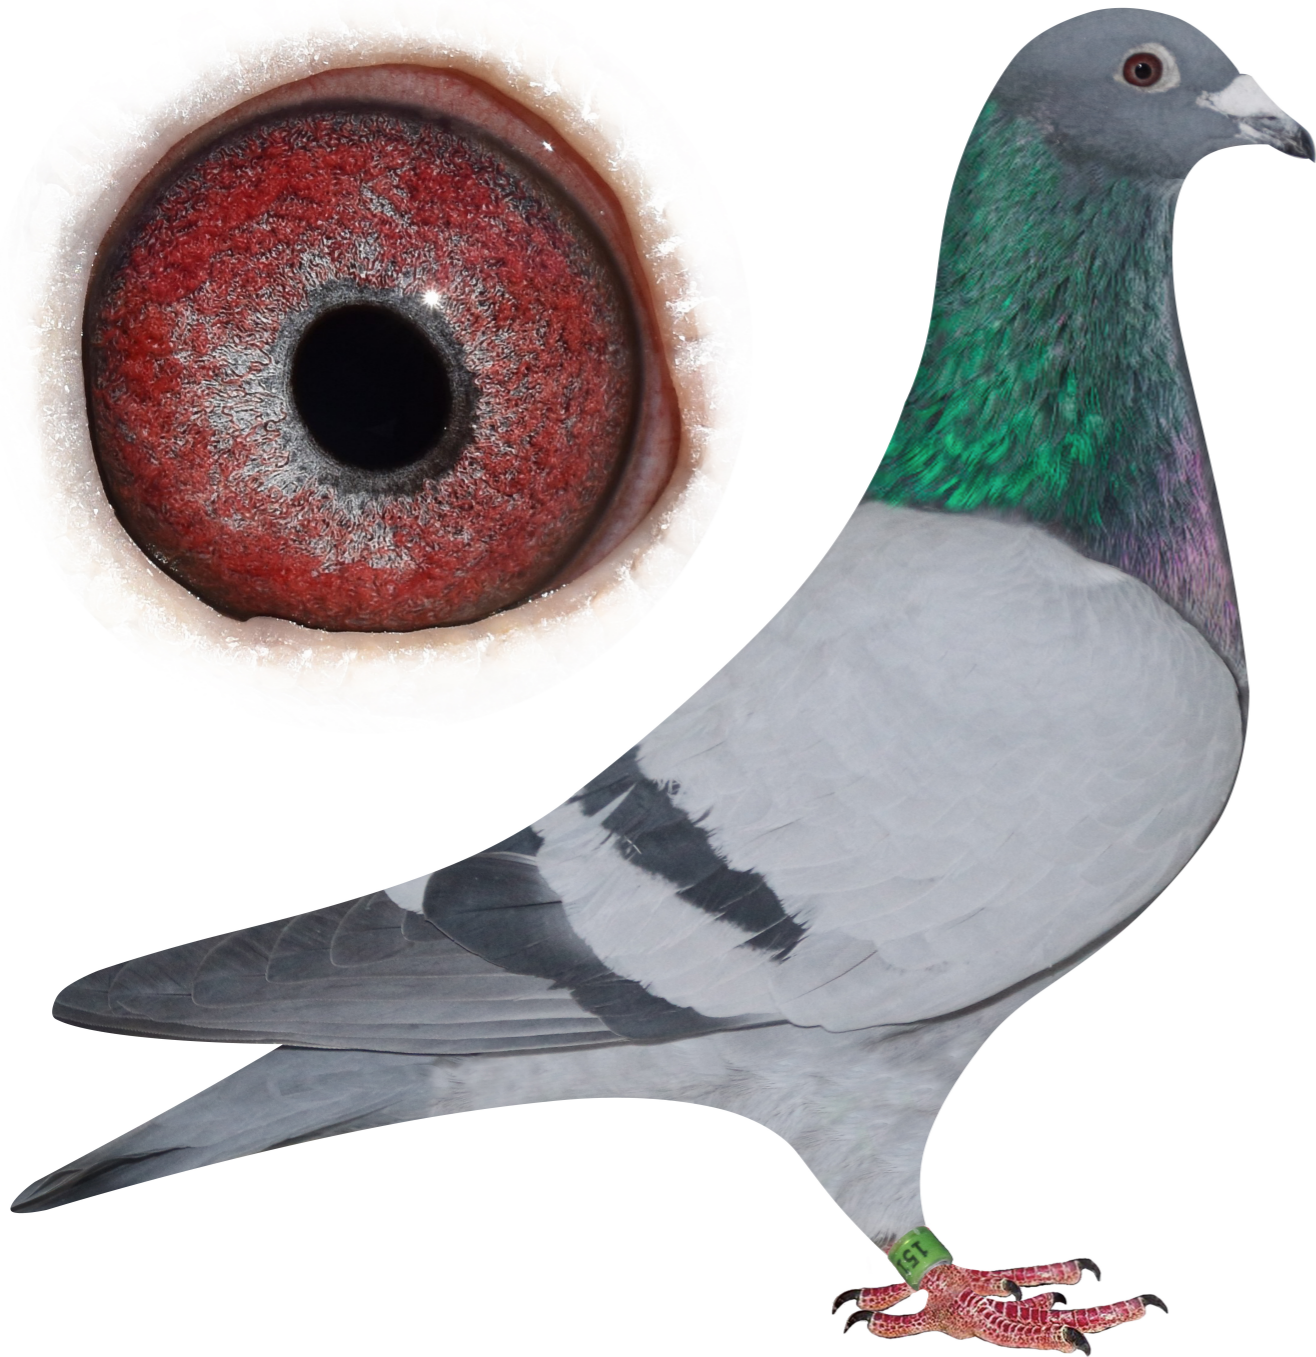

♂ CH-18-1515
NEYMAR

♂ CH-18-1515
NEYMAR
blau
Theo Schmid

♂ CH-10-3178
CUCHE
dunkelblau

Theo Schmid
Witwer 2011 und 2012 unter den
top 10 As-Tauben VS. 2013
verletzt anschliessend in die
Zucht.

♀ CH-15-635
TOCHTER RAOUL
gehämmert
Theo Schmid

♂ BE-09-6346679

blau genoppt
Dirk van Dyck
Ursprünglich Linie Kanibal; von
Dirk van Dijk über Louis
Adrianssen.

♂ BE-07-6043288

blau
Louis Adrianssen
...

♀ BE-03-6425133

blau
Linie Vaterseite: Viteneus &
Mutterseite: Dirk van Dijk...

♀ BE-09-6346652
ENKELIN DE EINBEIN
blau

Louis Adrianssen
Original Adrianssen.

♂ BE-06-6115158
SOHN EINBEIN

Louis Adrianssen
2003 1. Nat. jährige Astaube 4X 1.
Konkurs und Mitgewin...

♀ BE-06-4639476
WIPEN
blauscheck

Louis Adrianssen
Eine Tochter des Verlinden Vogels,
ein wichtiger Vogel i...

♂ CH-06-585
RAOUL
gehämmert
Theo Schmid
Der 585 war ein sehr guter
Reisevogel. Er ist Vollbruder zu
"Christiano Ronaldo" 1064-07
zweifacher AS-Vogel 2008 und
2009 Gruppe Wallis.