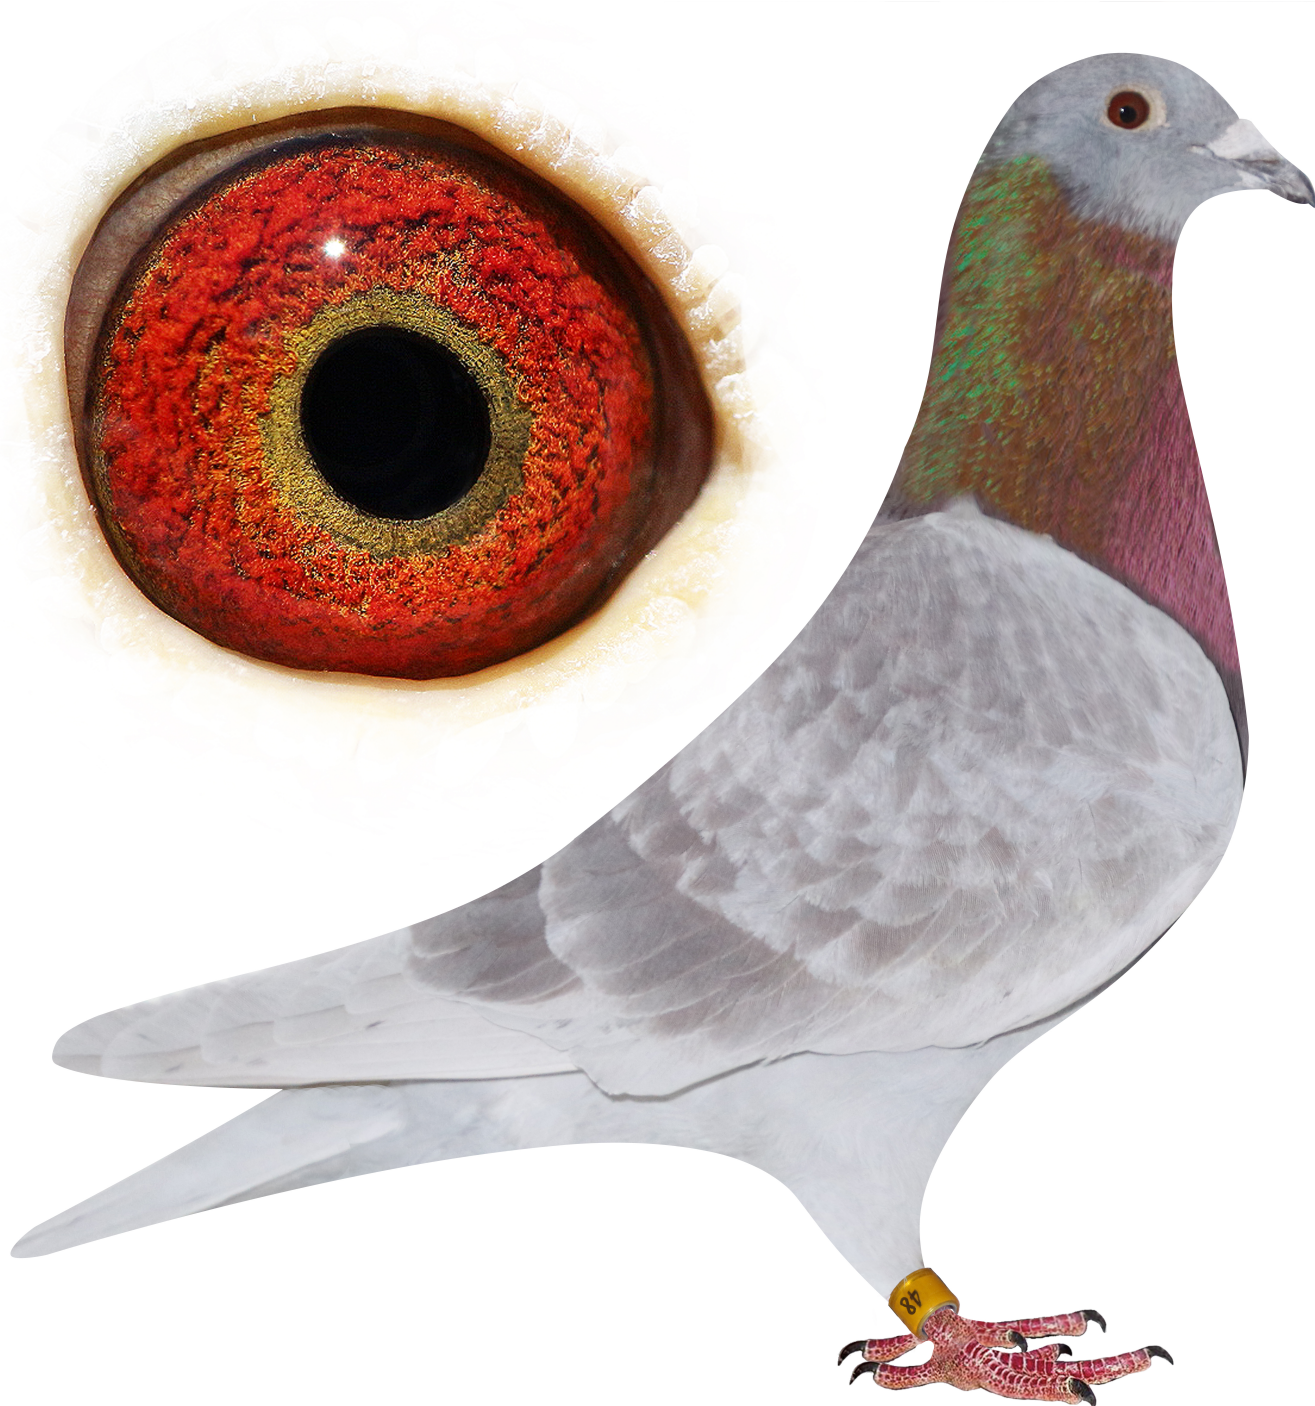

♂ CH-19-48  
**FORSBERG**

♂ CH-19-48  
**FORSBERG**  
*rot gehämmert*  
Theo Schmid  
Forsberg ist 50% Janssen. Er hat ein wunderschönes Farbauge. Flog 2020 einen 1. Konkurs trotz sehr schwieriger Saison.

♂ DV-0474-14-474  
**CHICHARITO**  
*blau*  
Heinz Baumann  
Fliegt als Jähriger 7/7 Preise und wird 1. As-Taube, 1. As-Vogel und 1. Rang bestgereiste Jährige in der RV Wallis. Er ist Sohn Starfighter 1. AS -Vogel CH 2007 12/12 Preise. Total 23/22 Preise.

♀ CH-13-16400  
**TOCHTER GLADIATOR**  
*blau*  
Heinz Baumann  
Tochter Gladiator aus der Schlaggemeinschaft K-R. Schleifer aus Oberalba. Die 16400 -13 ist die Mutter von 0474-12-474 1. As-Vogel 2015 RV & best gereiste Jährige Taube 7/7 Preise