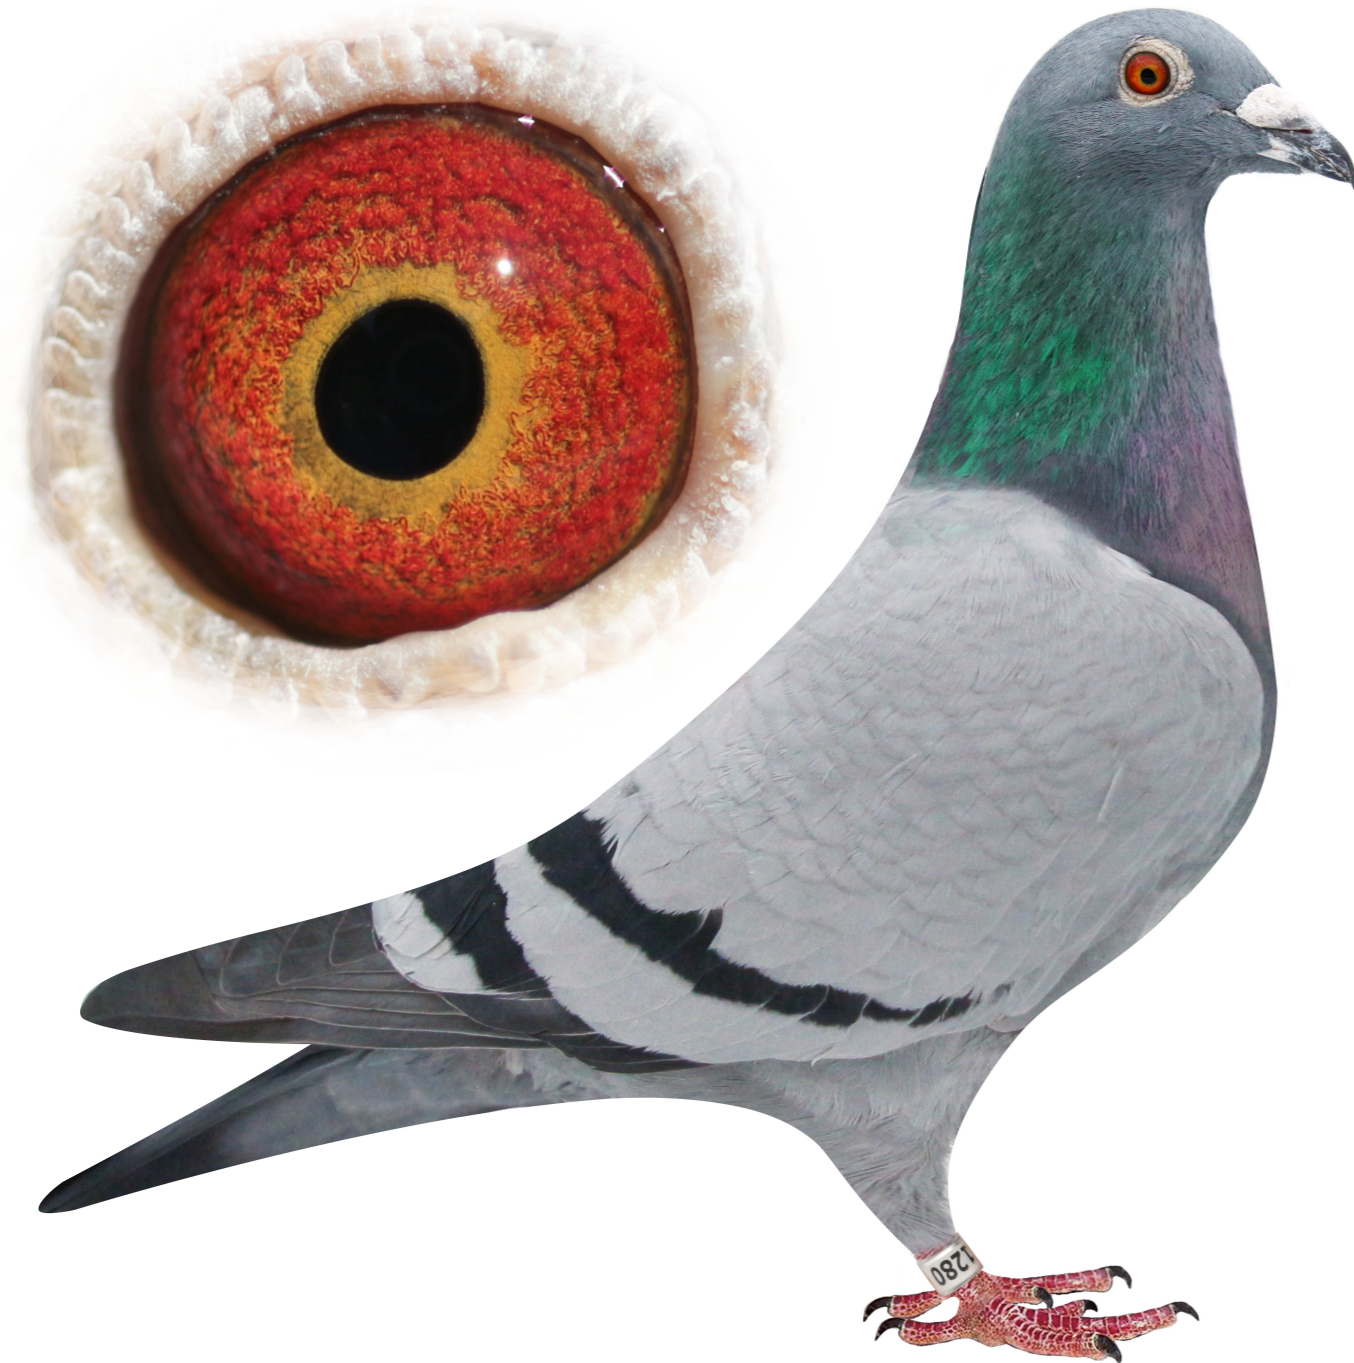

♂ CH-20-1280
KAISER

♂ CH-20-1280
KAISER
blau
Theo Schmid
Als Jungtaube 4/4. Als jähriger
6/7 geflogen.

♂ CH-08-15322
BRÜDER EDISON ONE
dunkelgehämmert
Heinz Baumann
Halbbruder Edison One, Der One
war eine der erfolgreichsten
Tauben.

♀ DV-6586-19-845
ALINE
blau
Franz Musiol
Das kleine Weibchen wurde mir
persönlich von Franz Musiol
(Deutscher Meister 2017)
geschenkt und wird zur Zucht
eingesetzt

♂ BE-98-4511525
EDISON
gehämmert
Matthijs Desmet
Der Edison ein Zucht As im
Zuchtschlag Baumann Heinz. Er
ist der Vater von 1. As-Vogel 07
5351, 1. As-Vogel 02 9355, 3.
As-Vogel 05 129, 5. As-Vogel 00
9355, 10. As-Vogel 00 9251

♂ BE-95-4547247
LATE EDISON
gehämmert
Matthijs Desmet
Late Edison war eine Top
Reisetaube bei R. Desmet Matthj...

♀ BE-95-4119047
TOCHTER DE GERVIT
gehämmert
Matthijs Desmet
Der FGervit war bei R. Desmet
Matthijs eine seiner beste...